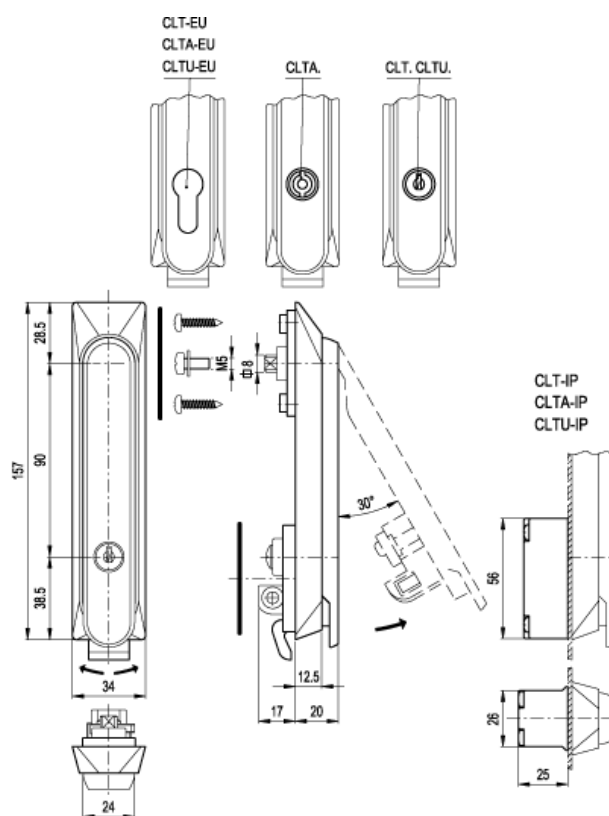

Varenummer: 2310421163
Beskrivelse: E+G Lås med håndtag
CLT.160-EU

Mål

g = 155
Type = CLT.160-EU